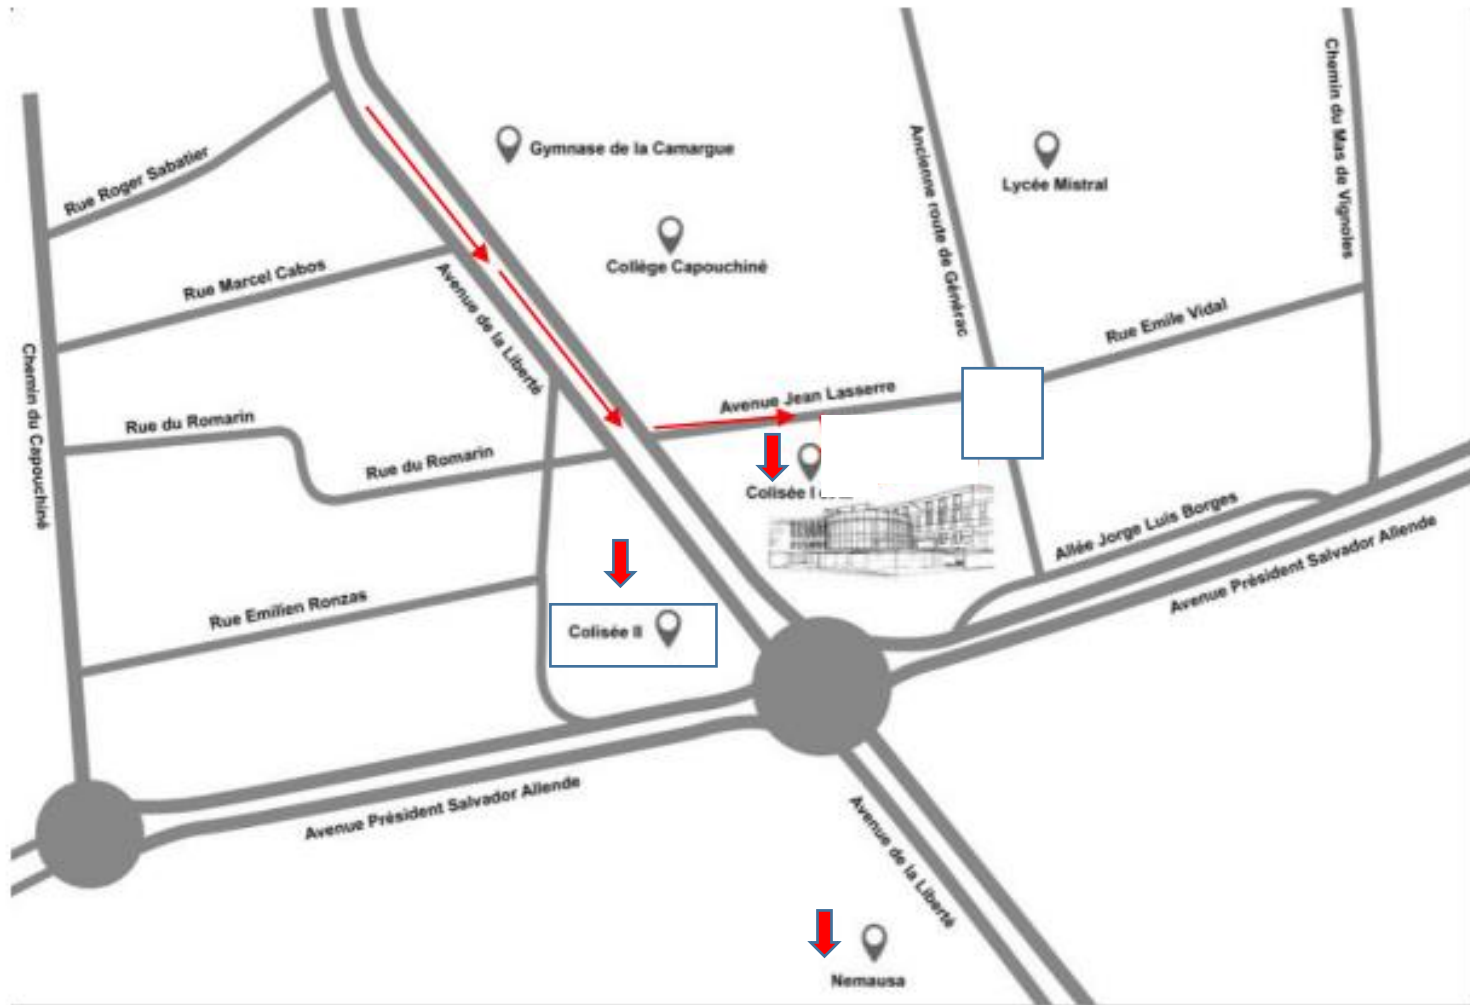

PLAN ACCES NIMES METROPOLE

Stationnement Nîmes Métropole :

CF Plan

Parking du Colisée 2 : 1 rue du Colisée- Nîmes

Parking du Colisée 1 : 3 rue du Colisée- Nîmes

Autres possibilités de stationnement :

-Parking de la piscine Némausa à 500 m (face à Nîmes Métropole) : 120 avenue de la Bouvine – Nîmes

<https://fr.mappy.com/itineraire#/pieton/Rue%20du%20Colis%C3%A9e%2C%2030900%20N%C3%AEms/Stade%20Nautique%20Nemausa%20-%20Avenue%20de%20la%20Bouvine%2C%2030900%20N%C3%AEms/walk/17>

-Parking du Parnasse à 700 m : (face à Nîmes Métropole) Avenue du Languedoc-Nîmes

<https://fr.mappy.com/itineraire#/pieton/Rue%20du%20Colis%C3%A9e%2C%2030900%20N%C3%AEms/Parking%20du%20Parnasse%20-%20Avenue%20du%20Languedoc%2C%2030900%20N%C3%AEms/walk/10>

Tram Bus Ligne 1 :

<https://www.tangobus.fr/fr/plans-des-lignes/5/LinesMap>

Arrêts : Liberté ou Némausa

Parkings relais : Parnasse A 54 ou Parnasse

<https://www.tangobus.fr/fr/pr/35>